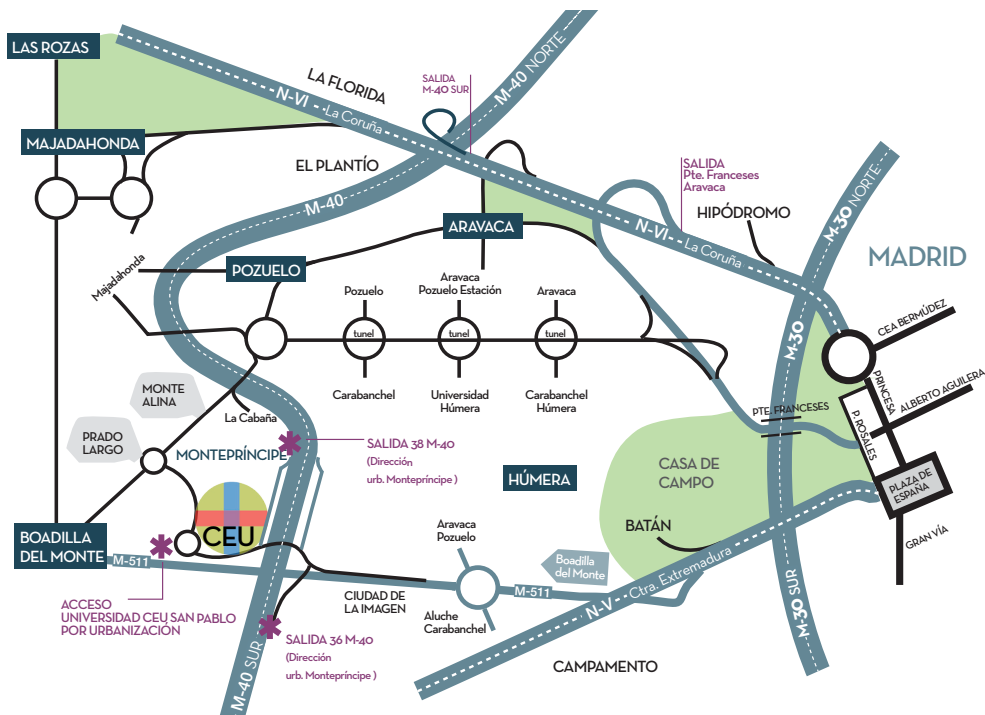

Cómo llegar a Montepíncipe

UNIVERSIDAD CEU SAN PABLO
Campus Montepríncipe • Urb. Montepríncipe
28925 Alcorcón (Madrid)

EN COCHE

GRAN EXPLANADA DE
APARCAMIENTO

EN TRANSPORTE PÚBLICO

METRO 

METRO LIGERO desde COLONIA JARDÍN

➔ L3 parada "MONTEPRÍNCIPE"

AUTOBUSES INTERURBANOS 

➔ 571 desde ALUCHE

➔ 573 desde MONCLOA

Parada de autobuses públicos
571, 573 y N-905