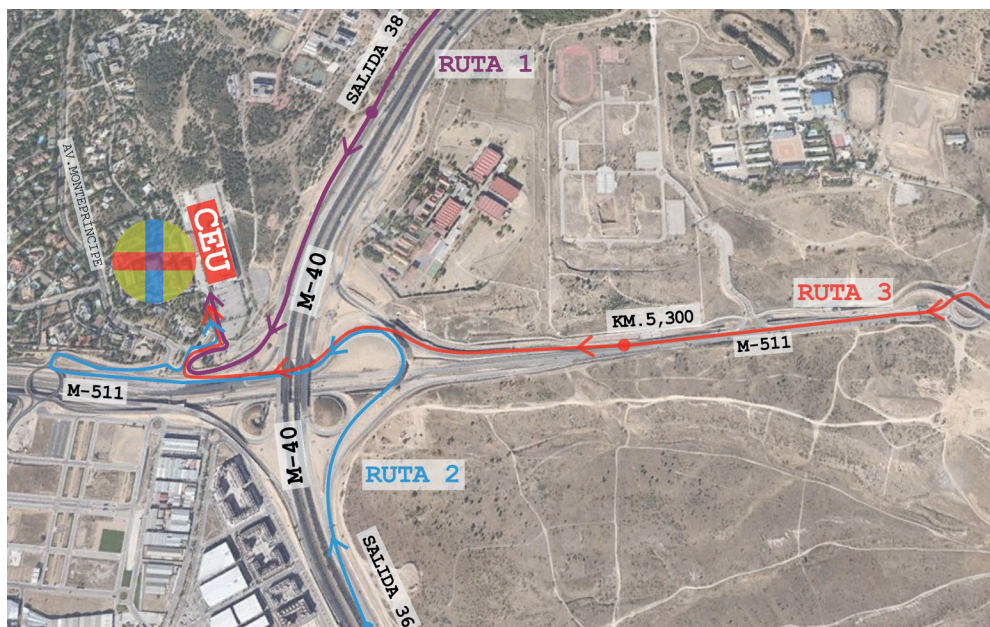

Cómo llegar a Montepíncipe

UNIVERSIDAD CEU SAN PABLO
Campus Montepríncipe • Urb. Montepríncipe
28925 Alcorcón (Madrid)

EN COCHE

GRAN EXPLANADA DE
APARCAMIENTO

EN TRANSPORTE PÚBLICO

METRO 

METRO LIGERO desde COLONIA JARDÍN

➔ L3 parada "MONTEPRÍNCIPE"

AUTOBUSES INTERURBANOS 

➔ 571 desde ALUCHE

➔ 573 desde MONCLOA

Parada de autobuses públicos
571, 573 y N-905