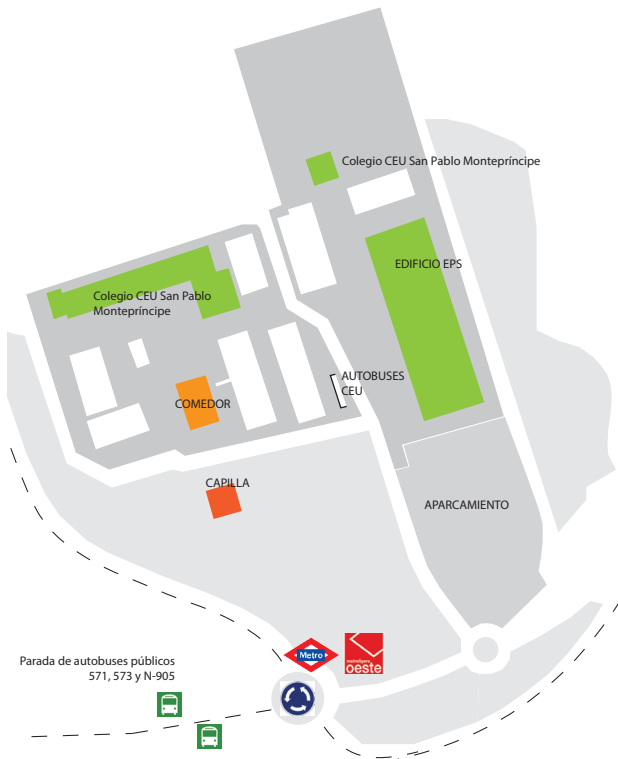

Cómo llegar a Montepíncipe

UNIVERSIDAD CEU SAN PABLO
Campus Montepríncipe • Urb. Montepríncipe
28925 Alcorcón (Madrid)

EN COCHE

GRAN EXPLANADA DE
APARCAMIENTO

EN TRANSPORTE PÚBLICO

METRO 

METRO LIGERO desde COLONIA JARDÍN

➔ L3 parada "MONTEPRÍNCIPE"

AUTOBUSES INTERURBANOS 

➔ 571 desde ALUCHE

➔ 573 desde MONCLOA

Parada de autobuses públicos
571, 573 y N-905